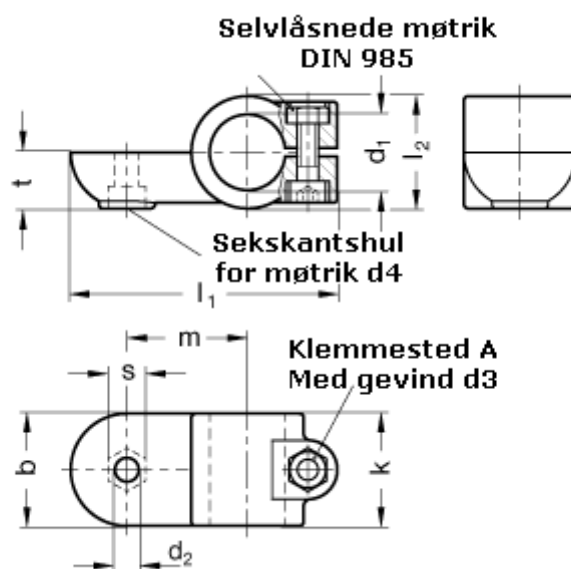

Varenummer: 20278B25IV2SW
Beskrivelse: E+G laskeforbindelse
GN278-B25-IV-2-SW

Mål

b = 40	m = 43
d1 = B25	s = 13.0
d2 = 8.5	t = 20.0
d3 = M 8	
d4 = M 8	
k = 40	
l1 = 95	
l2 = 40	